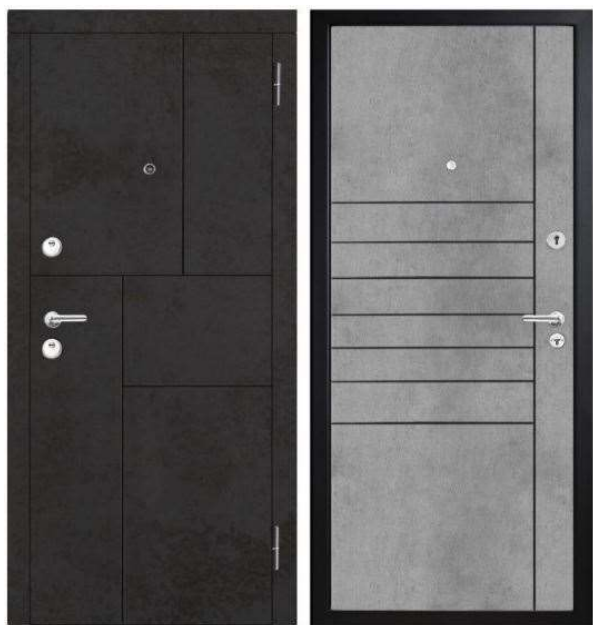

CENA

579,- EUR

(ar PVN)

Cenas aktuālas tikai standarta komplektācijai un izmēriem – 860x2050 vai 960x2050.

(nakts aizbīdnis nav iekļauts)

STONE

Betons grafiņs / Betons pēlēks

- Izmēri: 860*2050 / 960*2050
- Apdare ārpusē: trokšņus slāpējoši MDF paneli 10 mm, "betons grafiņs"
- Apdare iekšpusē: trokšņus slāpējoši MDF paneli 10 mm, "betons pēlēks"
- Vērtnes metāla biezums: 1,2 mm
- Kārbas metāla biezums: 1,5 mm
- Vērtnes biezums: 86 mm
- Siltinājums: Minerālvate Knauf, 100mm
- Kārbas biezums: 100 mm
- Kārbas siltinājums: Minerālvate Knauf
- Pretnoņemšanas rīģeļu daudzums: 2 gab.
- Enģes: Pastiprinātas izturības enģes ar balsta gultni (Itālija) 2 gab.
- Skaņas izolācija: 45 dB
- Apakšējā slēdzene: Kale
- Augšējā slēdzene: Kale
- Nakts aizbīdnis: par papildus cenu 25,00 EUR
- Actiņa: Ir
- Kleidas: Standarta, bez portāla