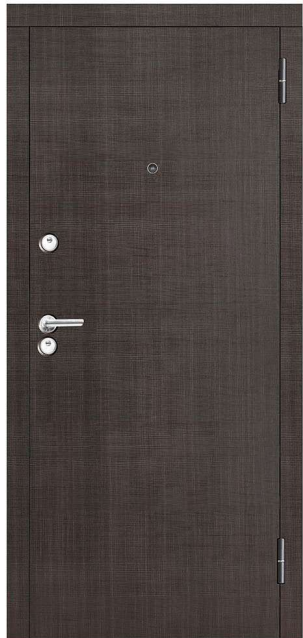

Metāla durvis dzīvoklim B200/1

Apraksts un komplektācija:

- Izmēri: 860×2050, 960×2050
- Biezums: vērtne – 85mm, kārba – 100mm
- Vērtnes metāla biezums: 1.2+0,8mm (1,2mm slēdzeņu riska zonā)
- Kārba metāla biezums: 1.5mm
- Metāla krāsa: pārklājums «Pulverkrāsojums», krāsa «Brūna», tekstūra «Apelsīna Miza»
- Kārba un vērtne Siltināta ar Augsta blīvuma minerālvati
- Ārējā apdare: MDF 10mm krāsa – «Dienvīdu Venge»
- Aplodes no ārpuses: MDF 16*80mm krāsa – «Dienvīdu Venge»
- Iekšējā apdare: MDF 10mm krāsa – «Balts koks 3T»
- Augšējā slēdzene: «KALE 257» (cilindriskā), Turcija
- Cilindrs: «Avers» vai analogs (5 atslēgas)
- Apakšējā slēdzene: «KALE 252» (cilindriskā), Turcija
- Cilindrs: «Avers» vai analogs, ar aizgriezni no iekšpuses (5 atslēgas)
- Rokturis: «Avers» H-14093 – krāsa hroms
- Eņģu pretnoņemamie aizsargi: Konusa tipa (3gb.), Itālija
- Eņģes: Regulējamas (2gb.), Itālija
- Aizsardzība pret montāžas stiprinājumu nozāģēšanu: Ir (zem aplodēm tērauds)
- Blīvējuma kontūru skaits: 2
- Blīvumijas: Schlegel (Vācija), krāsa «Melna»
- Nakts aizbīdnis: Nav (apakšējā slēdzene ar aizgriezni no iekšpuses)
- Actiņa: Ir

CENA

579,- EUR

(ar PVN)

Cenas aktuālas tikai standarta komplektācijai un izmēriem – 860x2040 vai 960x2050.