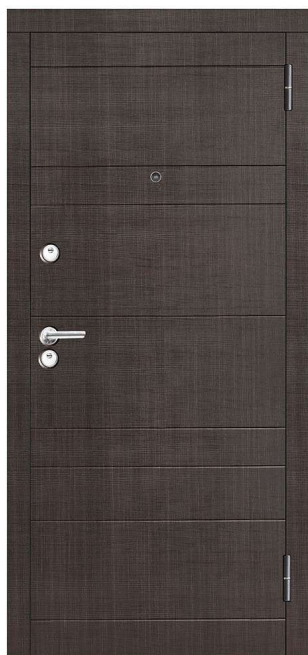

Metāla durvis dzīvoklim B350/1

Apraksts un komplektācija:

- Izmēri: 860×2050, 960×2050
- Biezums: vērtne – 85mm, kārba – 100mm
- Vērtnes metāla biezums: 1.2+0,8mm (1,2mm slēdzeņu riska zonā)
- Kārba metāla biezums: 1.5mm
- Metāla krāsa: pārklājums «Pulverkrāsojums», krāsa «Brūna», tekstūra «Apelsīna Miza»
- Kārba un vērtne Siltināta ar Augsta blīvuma minerālvati
- Ārējā apdare: MDF 10mm krāsa – «Dienvīdu Venge»
- Aplodes no ārpuses: MDF 16*80mm krāsa – «Dienvīdu Venge»
- Iekšējā apdare: MDF 10mm krāsa – «Gaiša Lapegle»
- Augšējā slēdzene: «KALE 257» (cilindriskā), Turcija
- Cilindrs: «Avers» vai analogs (5 atslēgas)
- Apakšējā slēdzene: «KALE 252» (cilindriskā), Turcija
- Cilindrs: «Avers» vai analogs, ar aizgriezni no iekšpuses (5 atslēgas)
- Rokturis: «Avers» H-14093 – krāsa hroms
- Eņģu pretnoņemamie aizsargi: Konusa tipa (3gb.), Itālija
- Eņģes: Regulējamas (2gb.), Itālija
- Aizsardzība pret montāžas stiprinājumu nozāģēšanu: Ir (zem aplodēm tērauds)
- Blīvējuma kontūru skaits: 2
- Blīvumijas: Schlegel (Vācija), krāsa «Melna»
- Nakts aizbīdnis: Nav (apakšējā slēdzene ar aizgriezni no iekšpuses)
- Actiņa: Ir

CENA

579,- EUR

(ar PVN)

Cenas aktuālas tikai standarta komplektācijai un izmēriem – 860x2040 vai 960x2050.