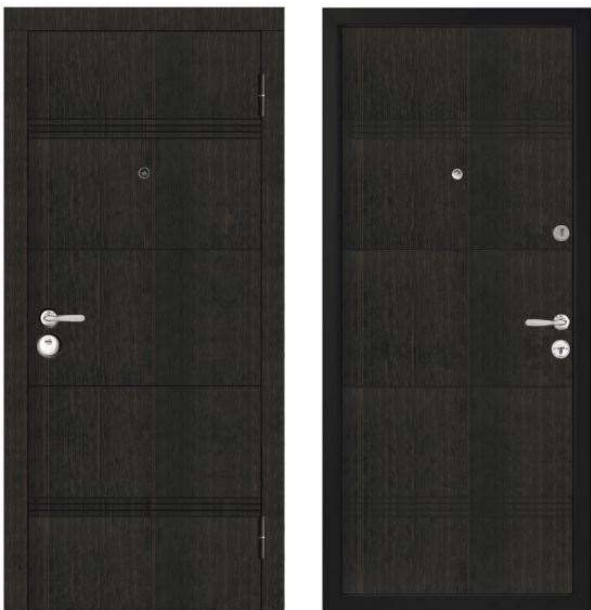

CENA

579,- EUR

(ar PVN)

Cenas aktuālas tikai standarta komplektācijai un izmēriem – 860x2050 vai 960x2050.
(nakts aizbīdnis nav iekļauts)

DEMURA

Eko venge horizonts MD24 / Gaiša lapegle

- Izmēri: 860*2050 / 960*2050
- Apdare ārpusē: trokšņus slāpējoši MDF paneli 10 mm, "eko venge horizonts"
- Apdare iekšpusē: trokšņus slāpējoši MDF paneli 10 mm, "gaiša lapegle"
- Vērtnes metāla biezums: 1,2 mm
- Kārbas metāla biezums: 1,5 mm
- Vērtnes biezums: 86 mm
- Siltinājums: Minerālvate Knauf, 100mm
- Kārbas biezums: 100 mm
- Kārbas siltinājums: Minerālvate Knauf
- Pretnoņemšanas rīģeļu daudzums: 2 gab.
- Eņģes: Pastiprinātas izturības eņģes ar balsta gultni (Itālija) 2 gab.
- Skaņas izolācija: 45 dB
- Apakšējā slēdzene: Kale
- Augšējā slēdzene: Kale
- Nakts aizbīdnis: par papildus cenu 25,00 EUR
- Actiņa: Ir
- Kleidas: Standarta, bez portāla

CENA

579,- EUR

(ar PVN)

Cenas aktuālas tikai standarta komplektācijai un izmēriem – 860x2050 vai 960x2050.

(nakts aizbīdnis nav iekļauts)

HORIZONT

Dienvidu venge / Dienvidu venge

- Izmēri: 860*2050 / 960*2050
- Apdare ārpusē: trokšņus slāpējoši MDF paneli 10 mm, "dienvidu venge"
- Apdare iekšpusē: trokšņus slāpējoši MDF paneli 10 mm, "dienvidu venge"
- Vērtnes metāla biezums: 1,2 mm
- Kārbas metāla biezums: 1,5 mm
- Vērtnes biezums: 86 mm
- Siltinājums: Minerālvate Knauf, 100mm
- Kārbas biezums: 100 mm
- Kārbas siltinājums: Minerālvate Knauf
- Pretnoņemšanas rīģeļu daudzums: 2 gab.
- Eņģes: Pastiprinātas izturības eņģes ar balsta gultni (Itālija) 2 gab.
- Skaņas izolācija: 45 dB
- Apakšējā slēdzene: Kale
- Augšējā slēdzene: Kale
- Nakts aizbīdnis: par papildus cenu 25,00 EUR
- Actiņa: Ir
- Kleidas: Standarta, bez portāla