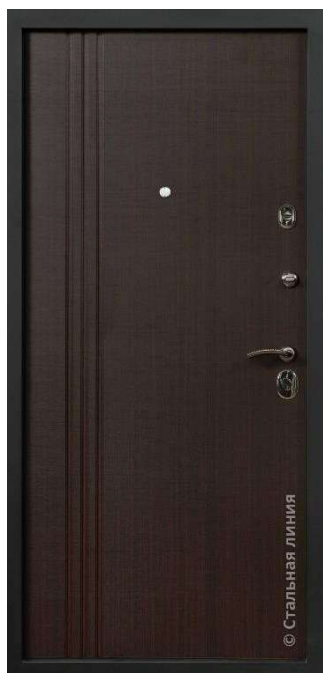

Modelis MONTANA
Apdare ārpusē:

SteelTex "antracīts",
zīmējums Sidney

Apdare iekšpusē:

SteelTex "antracīts",
zīmējums Sidney

Modelis MONTANA
Apdare ārpusē:

SteelTex "antracīts",
zīmējums Sidney

Apdare iekšpusē:

SteelTex "balts",
zīmējums Sidney

Metāla durvis dzīvoklim **MONTANA**, apraksts un komplektācija:

- Pieejami izmēri: 860x2050mm vai 950x2050mm.
- Sērija 80;
- Durvju vērtnes biežums – 90mm;
- Skaņas izolācija līdz 45dB;
- Siltinājums (vērtne un kārba) – 100mm KNAUF vate;
- Ārpusē – MDF 12mm; Iekšpusē – 12mm;
- Kārba dziļums – 119mm;
- Pastiprinātas izturības eņģes ar balsta gultni (Itālija) 2 gab.;
- Metāla biežums 1,2mm;
- Divi blīvējuma kontūri Schlegel (Vācija);
- Slēdzenes Securemme (Itālija);
- Nakts aizbīdnis;
- Rokturis Vita, krāsa – hroms;
- Actiņa;

SPECIĀLA CENA
609,00 EUR (ar PVN)

*Cenas aktuālas tikai standarta komplektācijai
un izmēriem – 860x2050 vai 950x2050.*

Modelis YORK
Apdare ārpusē:

Ekošpons "venge tumšais", zīmējums H-16

Apdare iekšpusē:

Ekošpons "venge tumšais", zīmējums H-16